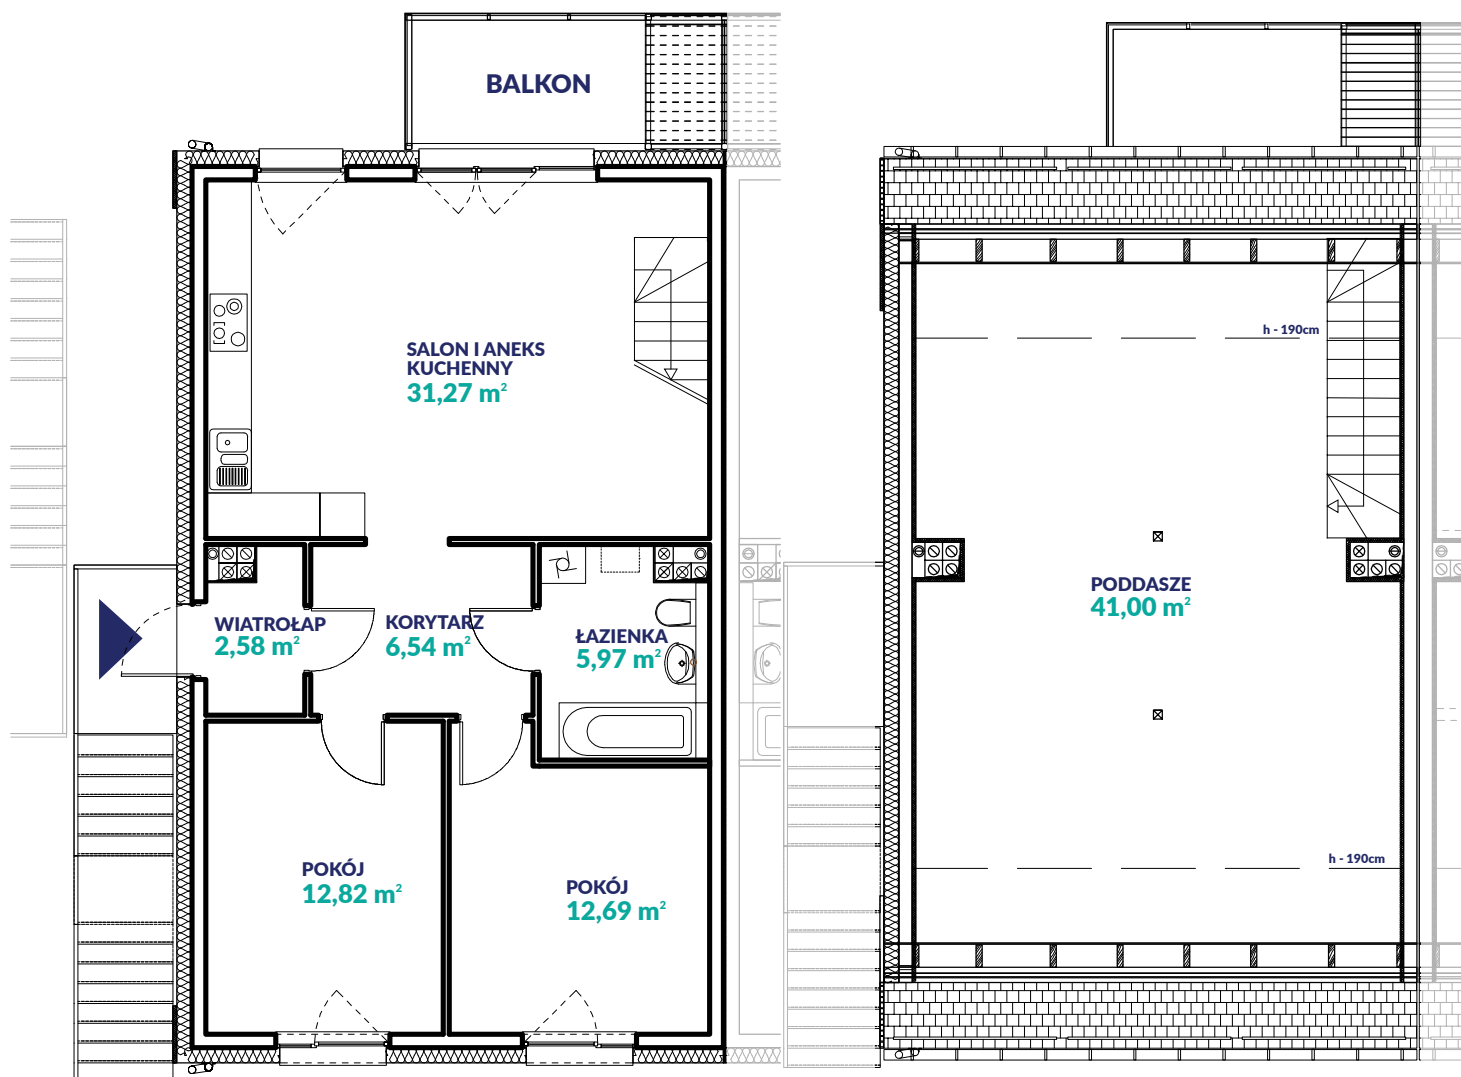

KARTA MIESZKANIA

37 B

PIĘTRO

POWIERZCHNIA
71,87m²

PODDASZE
41m²

INWESTOR

Załączone plany mieszkań należy traktować wyłącznie poglądowo. Prezentowane są one w celu przedstawienia rozkładu funkcjonalnego pomieszczeń.