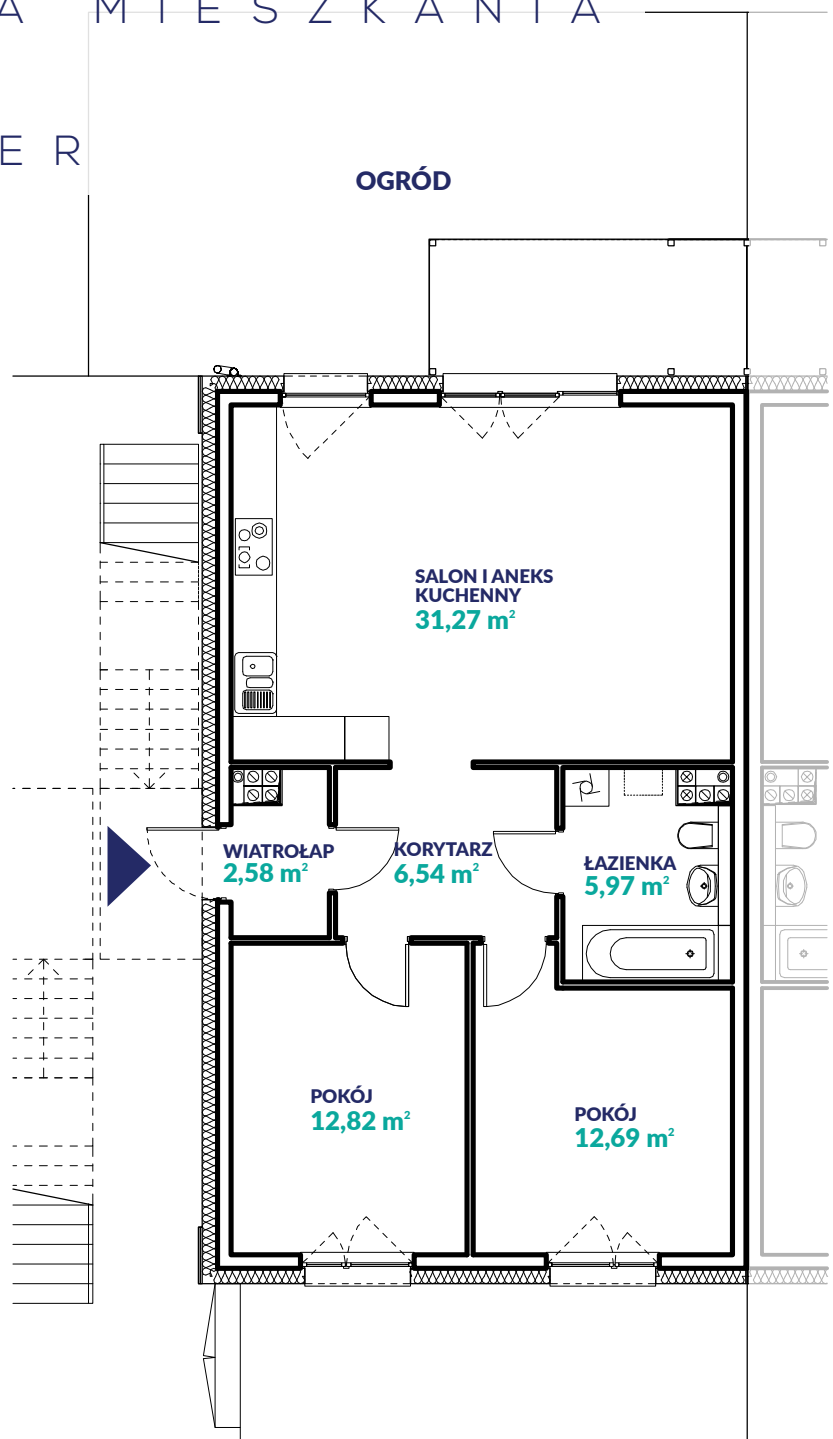

KART A M I E S Z K A N I A

35A

PARTER

POWIERZCHNIA
71,87m²

OGRÓD
48m²

INWESTOR

Załączone plany mieszkań należy traktować wyłącznie poglądowo. Prezentowane są one w celu przedstawienia rozkładu funkcjonalnego pomieszczeń.