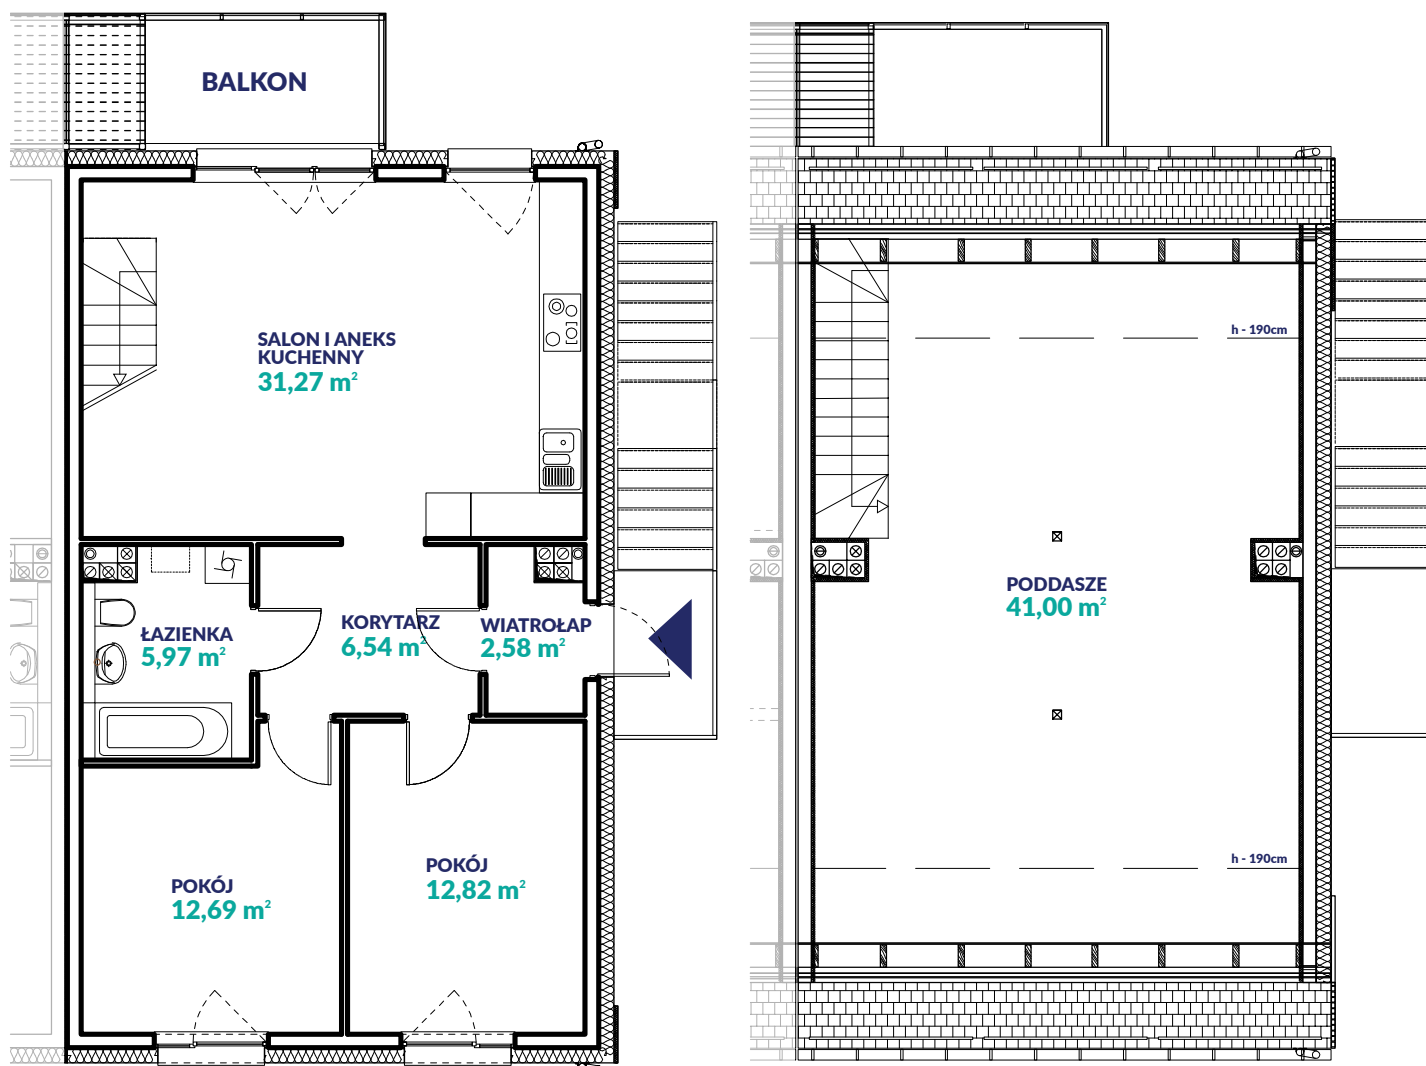

KARTA MIESZKANIA

34B

PIĘTRO

POWIERZCHNIA
71,87m²

PODDASZE
41m²

INWESTOR

Załączone plany mieszkań należy traktować wyłącznie poglądowo. Prezentowane są one w celu przedstawienia rozkładu funkcjonalnego pomieszczeń.