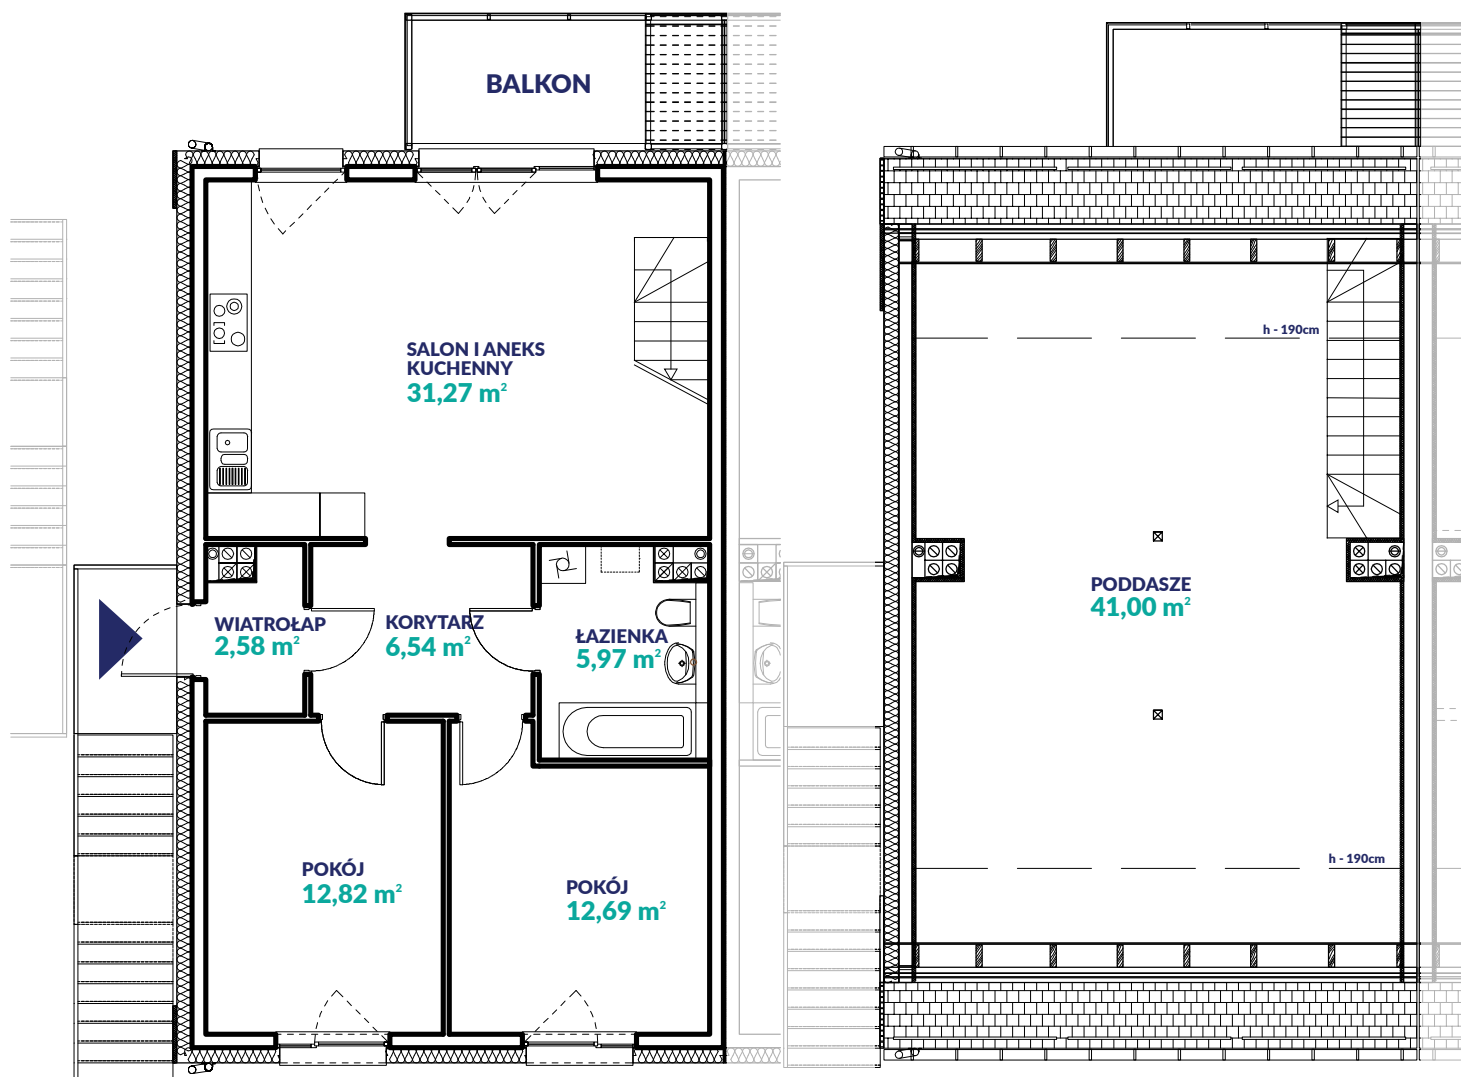

KARTA MIESZKANIA

33B

PIĘTRO

POWIERZCHNIA
71,87m²

PODDASZE
41m²

INWESTOR

Załączone plany mieszkań należy traktować wyłącznie poglądowo. Prezentowane są one w celu przedstawienia rozkładu funkcjonalnego pomieszczeń.