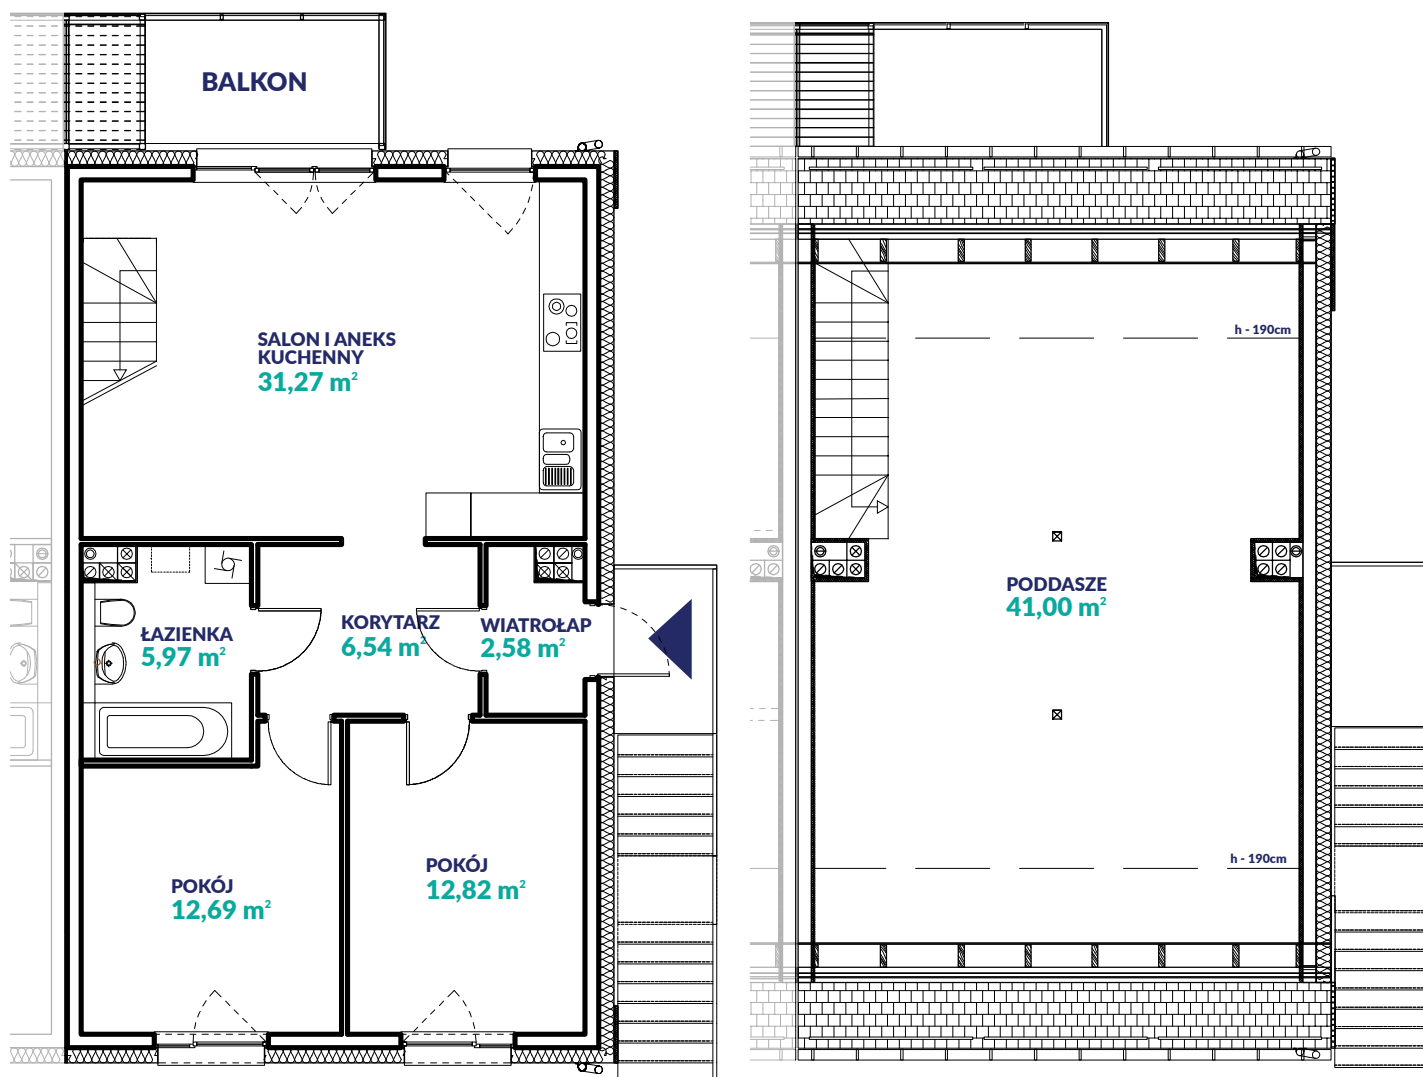

KARTA MIESZKANIA

30B

PIĘTRO

POWIERZCHNIA
71,87m²

PODDASZE
41m²

INWESTOR

Załączone plany mieszkań należy traktować wyłącznie poglądowo. Prezentowane są one w celu przedstawienia rozkładu funkcjonalnego pomieszczeń.