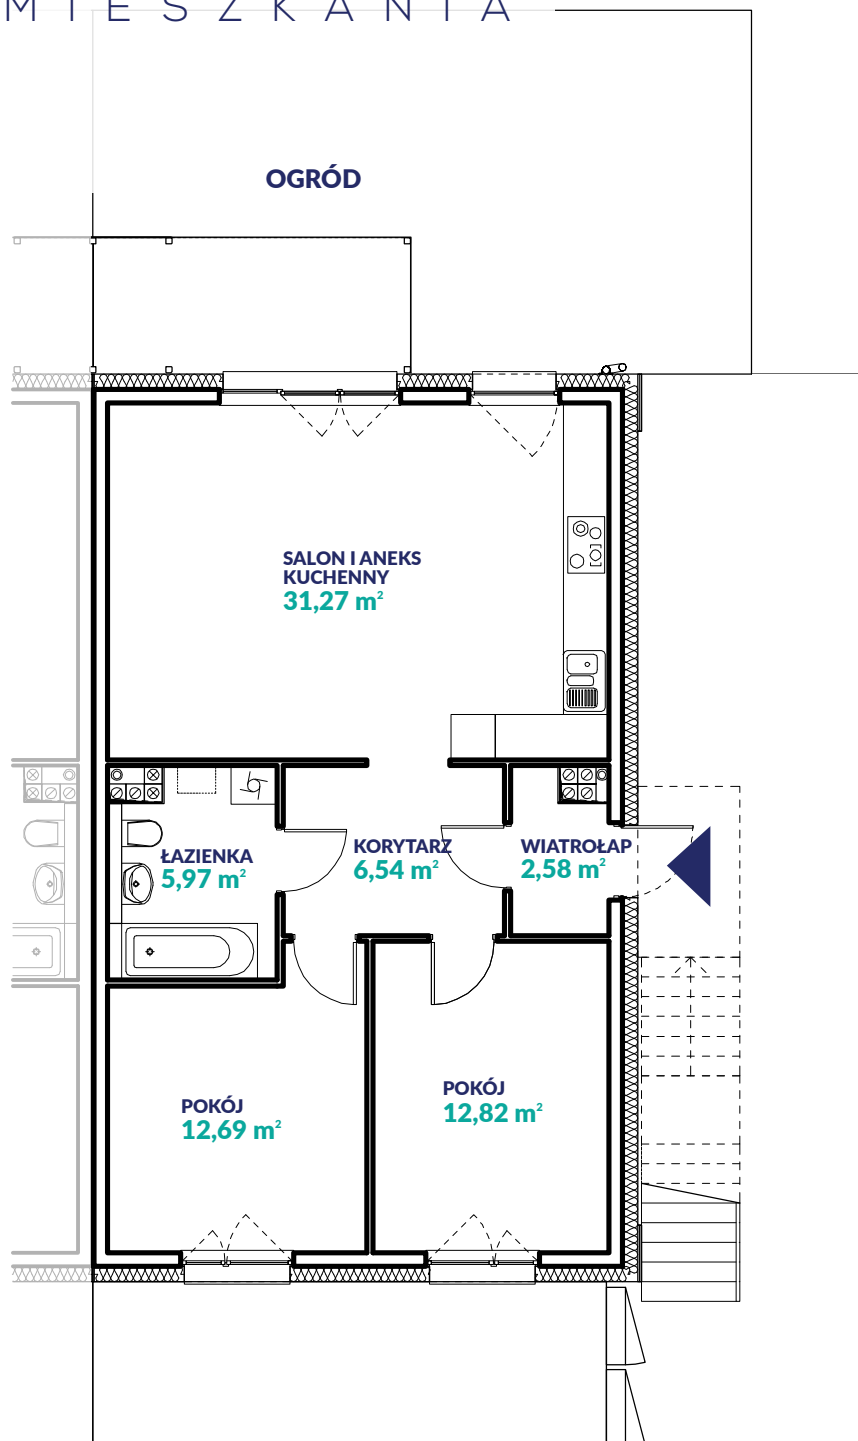

K A R T A M I E S Z K A N I A

30A

P A R T E R

POWIERZCHNIA
71,87m²

OGRÓD
45m²

INWESTOR

Załączone plany mieszkań należy traktować wyłącznie poglądowo. Prezentowane są one w celu przedstawienia rozkładu funkcjonalnego pomieszczeń.