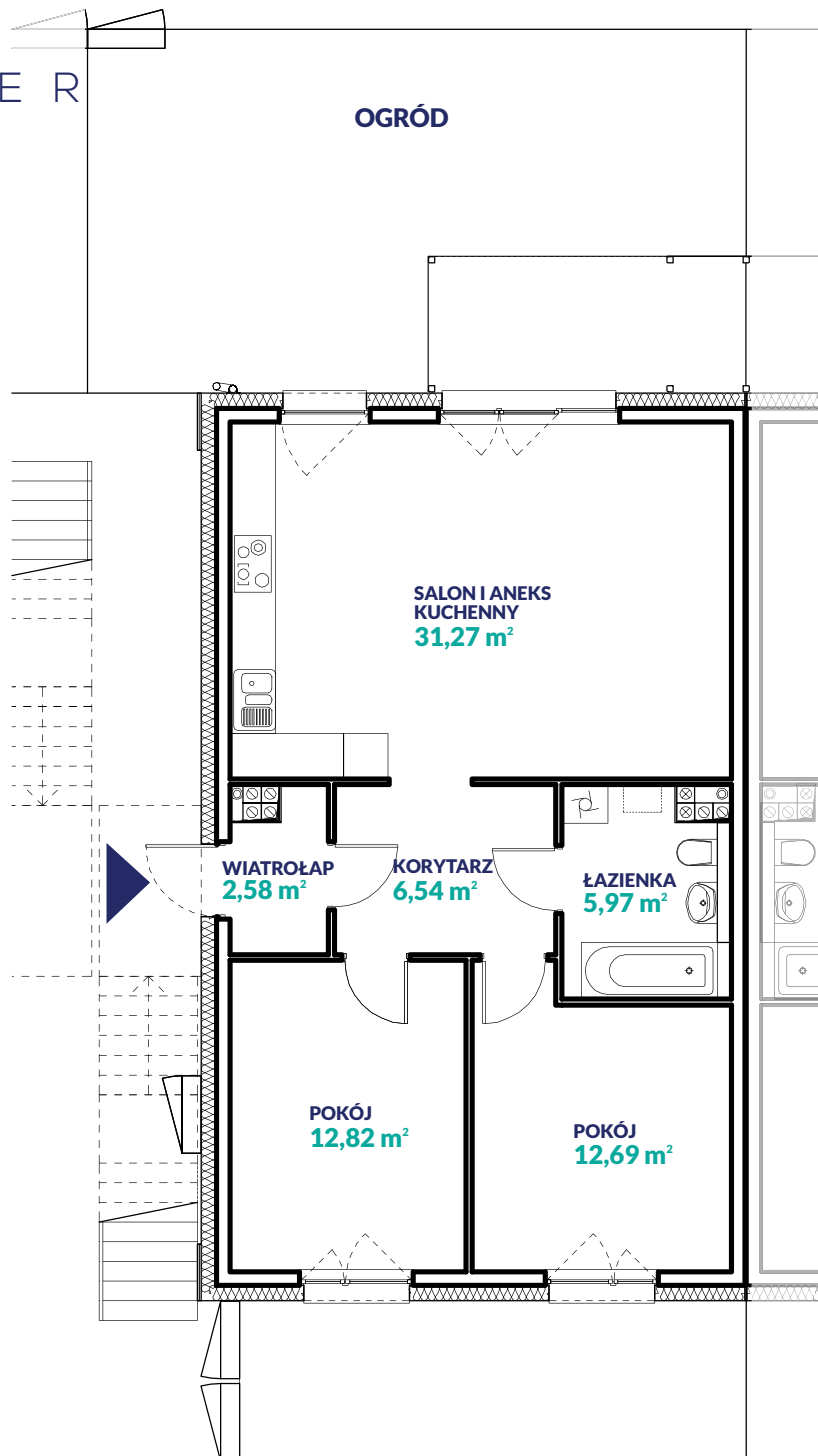

KARTA MIESZKANIA

25A

PARTER

POWIERZCHNIA
71,87m²

OGRÓD
48m²
ogródek z obu stron
mieszkania na parterze

INWESTOR

Załączone plany mieszkań należy traktować wyłącznie poglądowo. Prezentowane są one w celu przedstawienia rozkładu funkcjonalnego pomieszczeń.