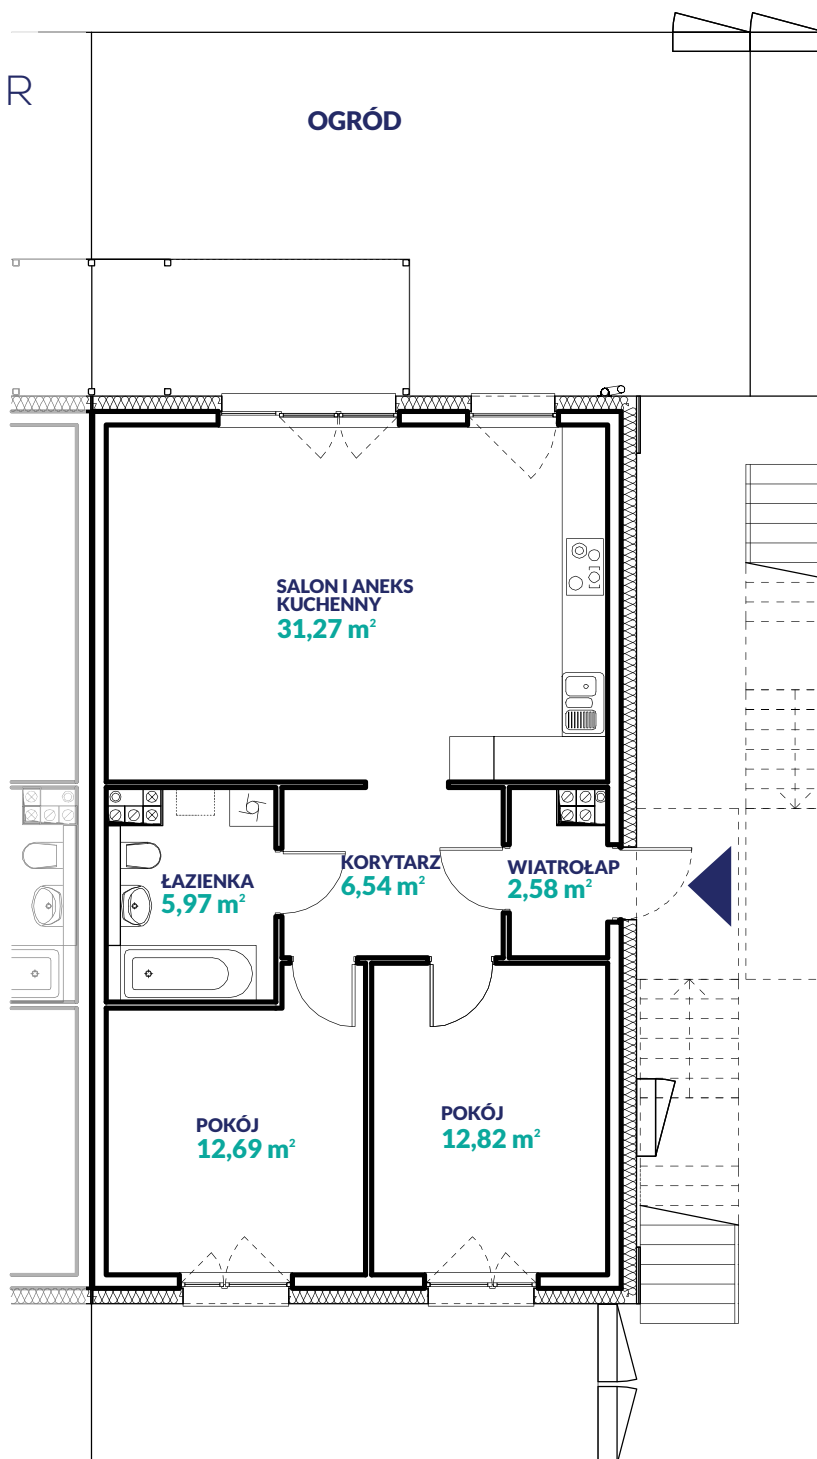

K A R T A M I E S Z K A N I A

24 A

P A R T E R

POWIERZCHNIA
71,87m²

OGRÓD
48m²

ogródek z obu stron
mieszkania na parterze

INWESTOR

Załączone plany mieszkań należy traktować wyłącznie poglądowo. Prezentowane są one w celu przedstawienia rozkładu funkcjonalnego pomieszczeń.