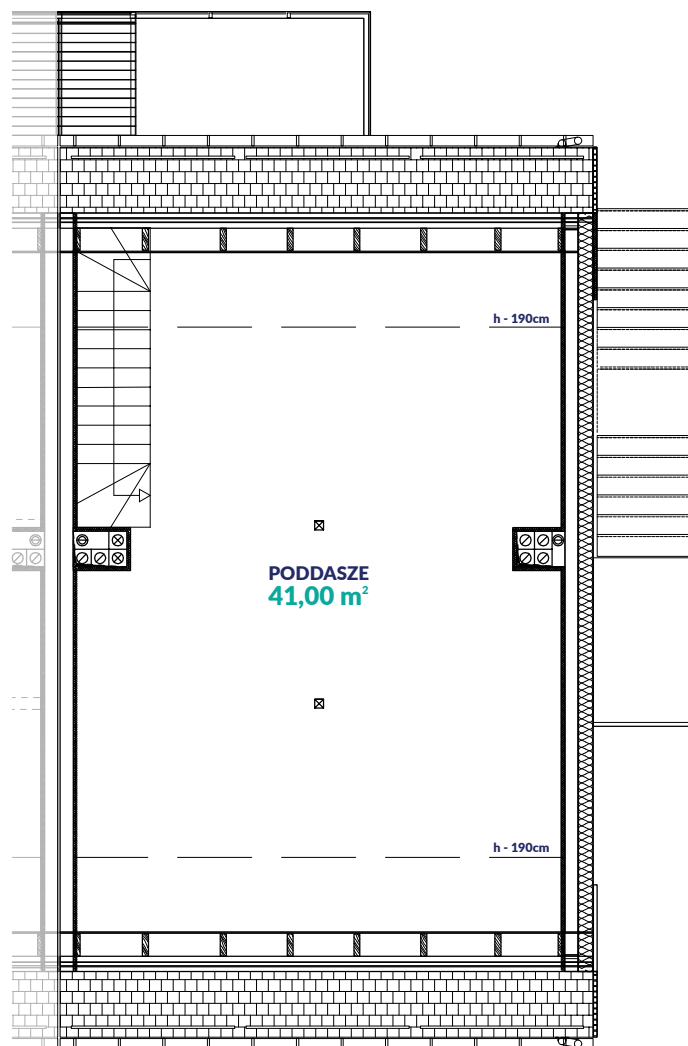

KARTA MIESZKANIA

22B

PIĘTRO

POWIERZCHNIA
71,87m²

PODDASZE
41m²

INWESTOR

Załączone plany mieszkań należy traktować wyłącznie poglądowo. Prezentowane są one w celu przedstawienia rozkładu funkcjonalnego pomieszczeń.