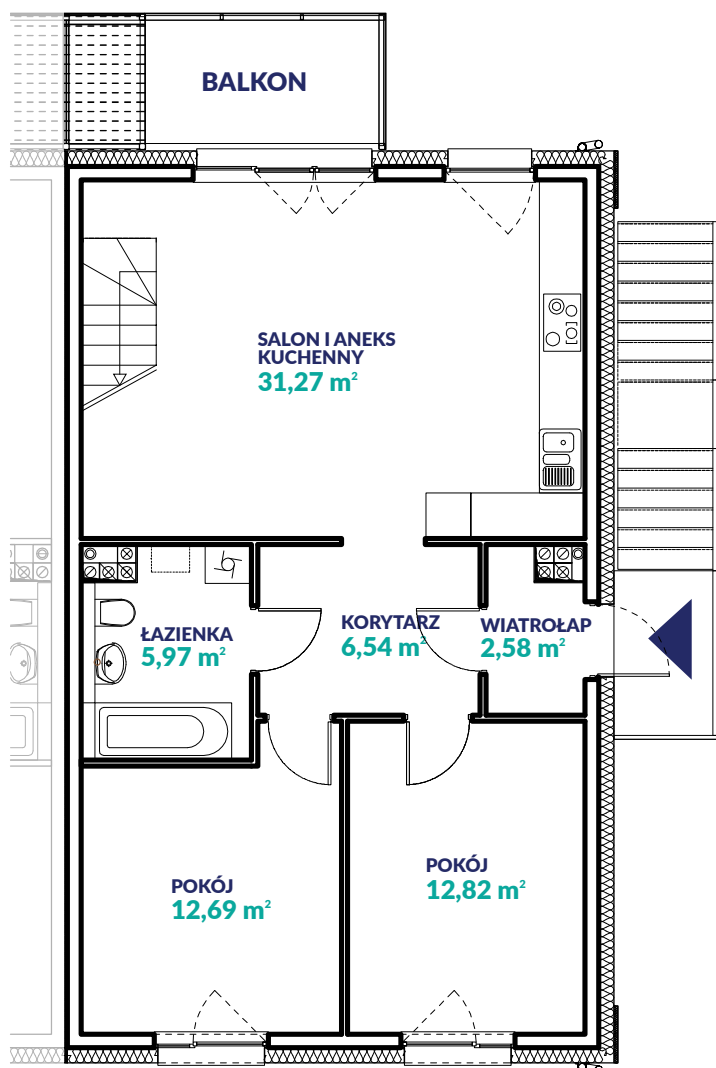

KARTA MIESZKANIA

22B

PIĘTRO

POWIERZCHNIA
71,87m²

PODDASZE
41m²

INWESTOR

Załączone plany mieszkań należy traktować wyłącznie poglądowo. Prezentowane są one w celu przedstawienia rozkładu funkcjonalnego pomieszczeń.