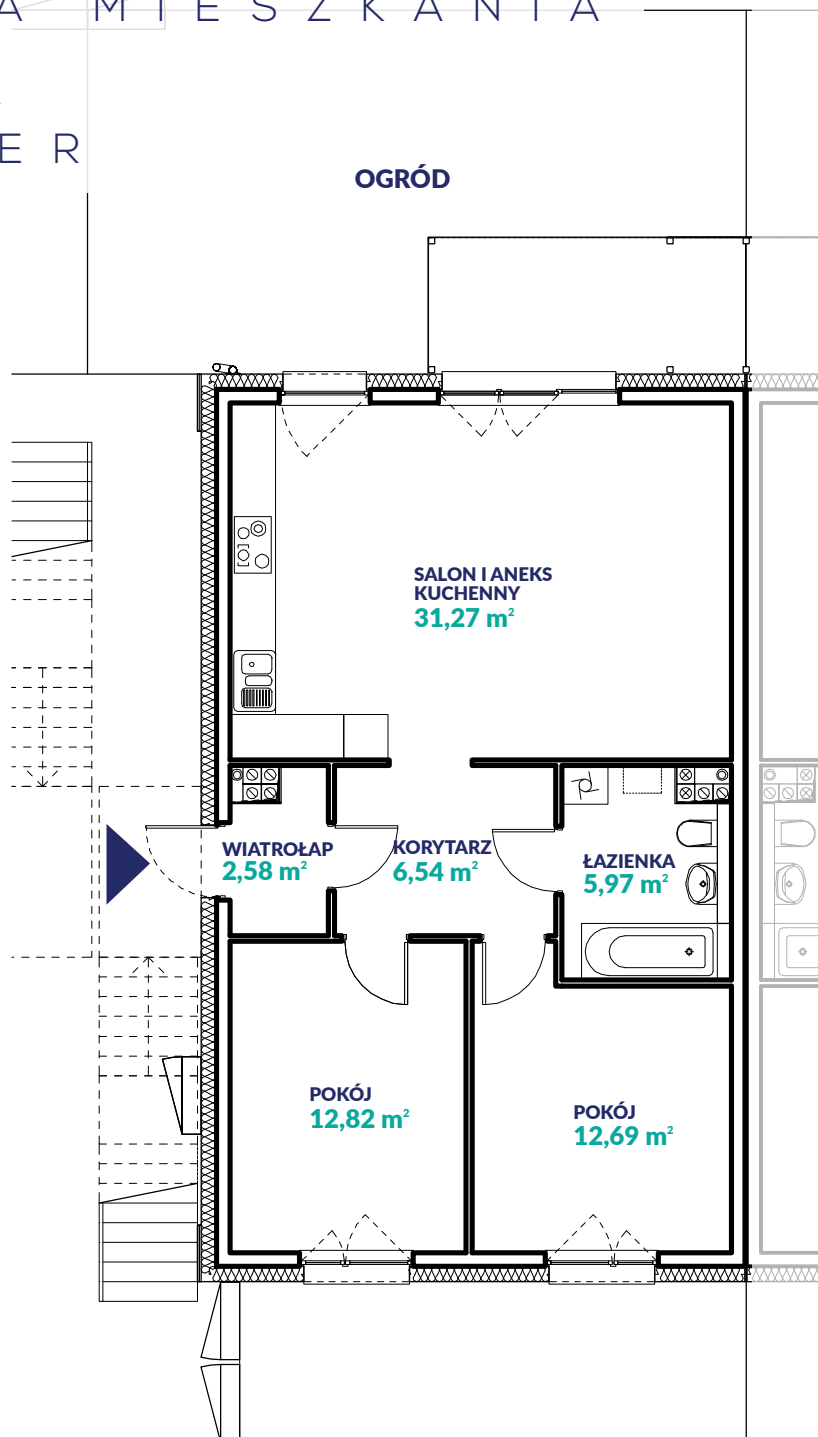

KART A M I E S Z K A N I A

20A

PARTER

POWIERZCHNIA
71,6m²

OGRÓD
50m²

INWESTOR

Załączone plany mieszkań należy traktować wyłącznie poglądowo. Prezentowane są one w celu przedstawienia rozkładu funkcjonalnego pomieszczeń.