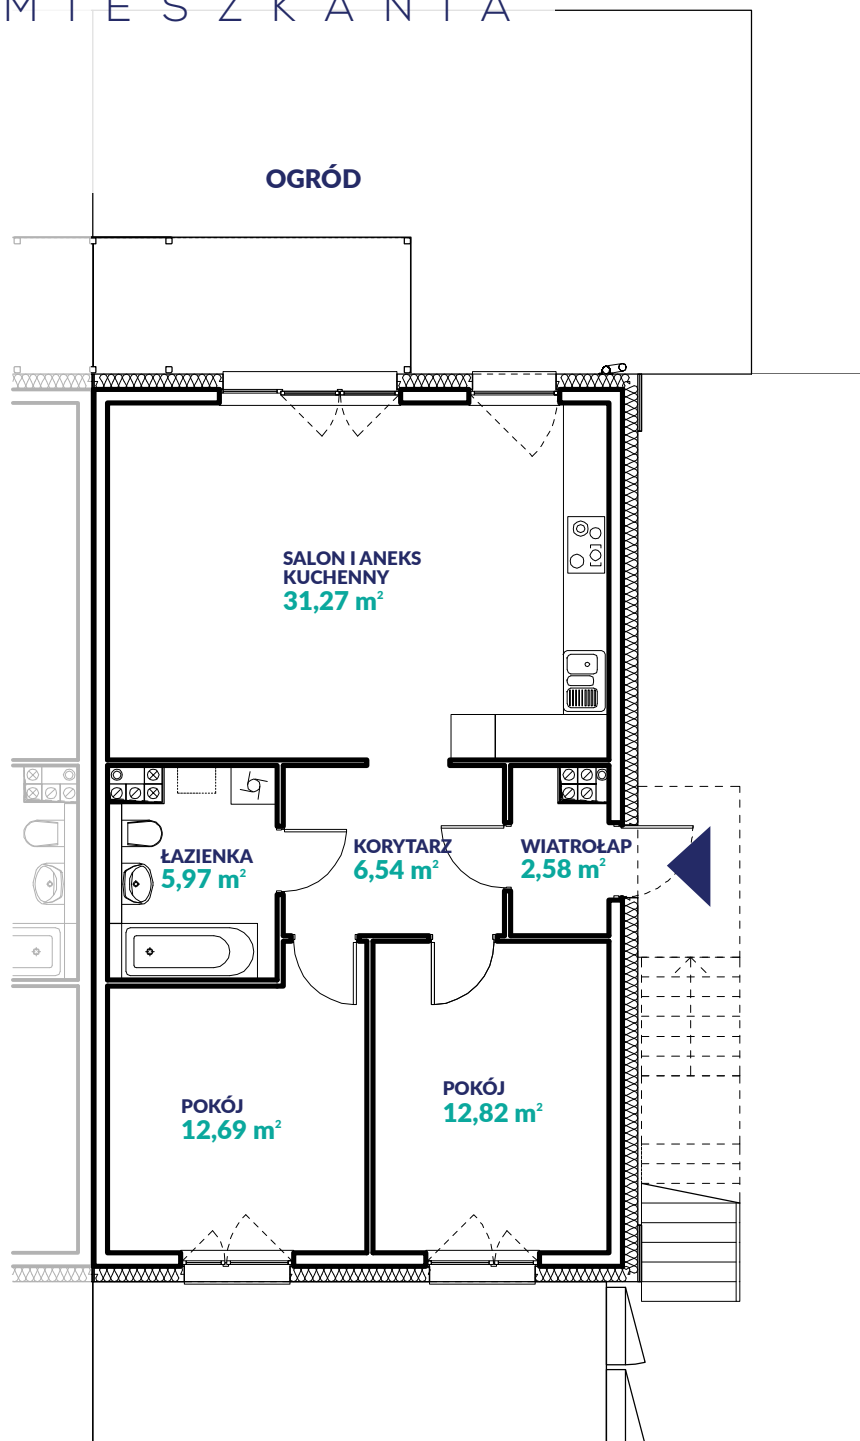

KART A M I E S Z K A N I A

19 A

P A R T E R

POWIERZCHNIA
71,6m²

OGRÓD
50m²

INWESTOR

Załączone plany mieszkań należy traktować wyłącznie poglądowo. Prezentowane są one w celu przedstawienia rozkładu funkcjonalnego pomieszczeń.