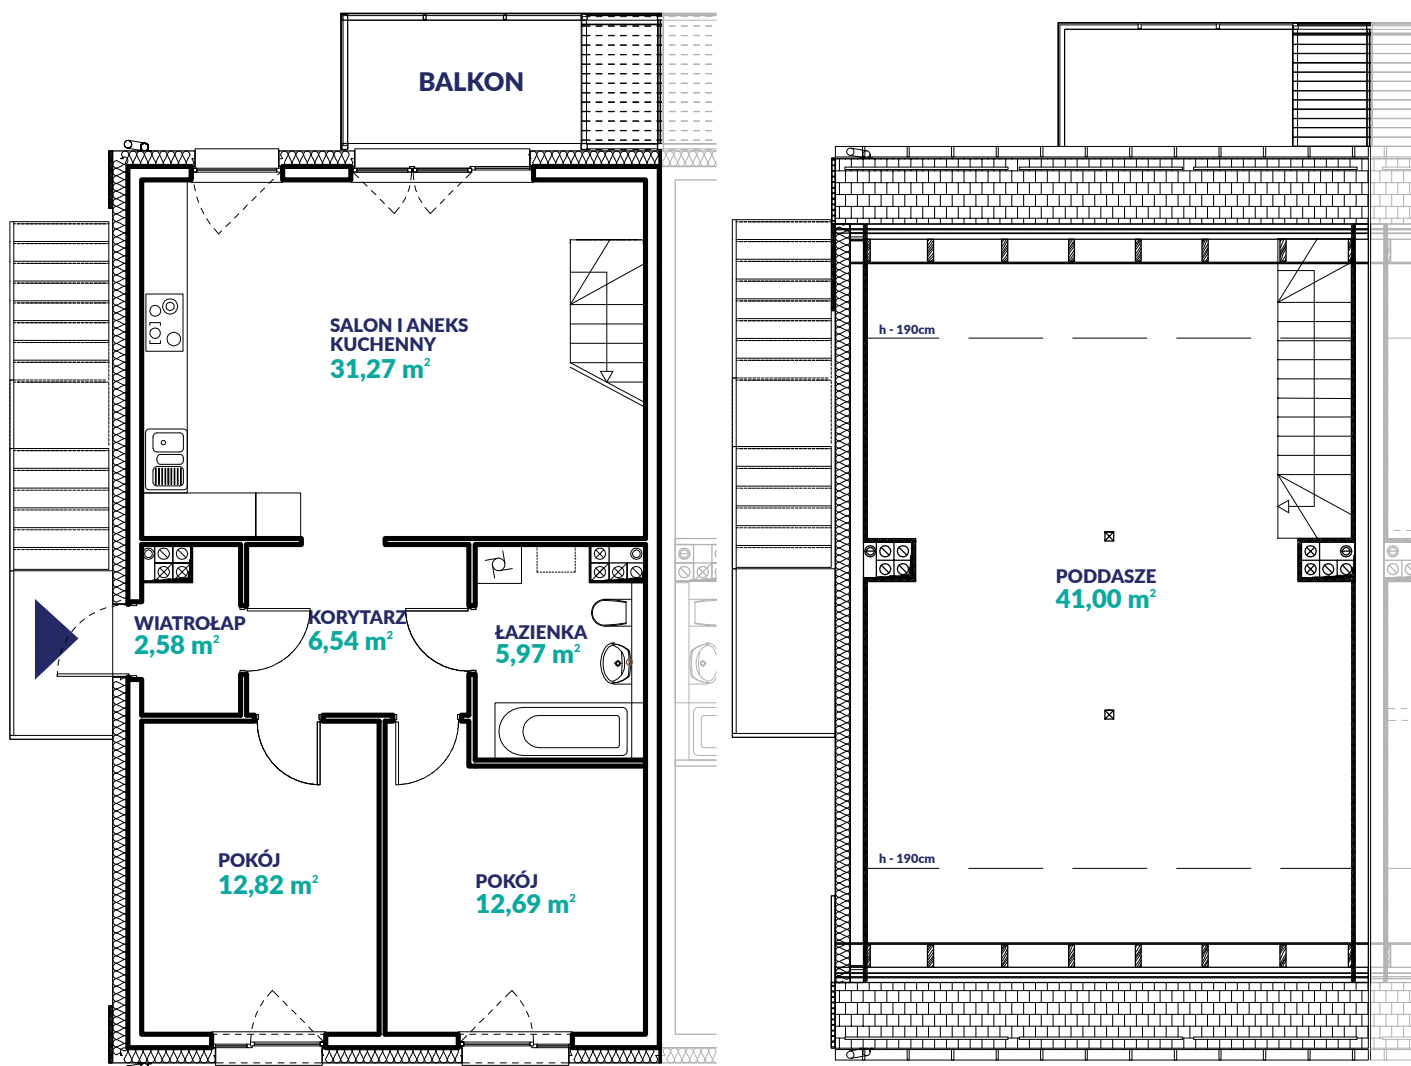

KARTA MIESZKANIA

18 B

PIĘTRO

POWIERZCHNIA
71,6m²

PODDASZE
41m²

INWESTOR

Załączone plany mieszkań należy traktować wyłącznie poglądowo. Prezentowane są one w celu przedstawienia rozkładu funkcjonalnego pomieszczeń.