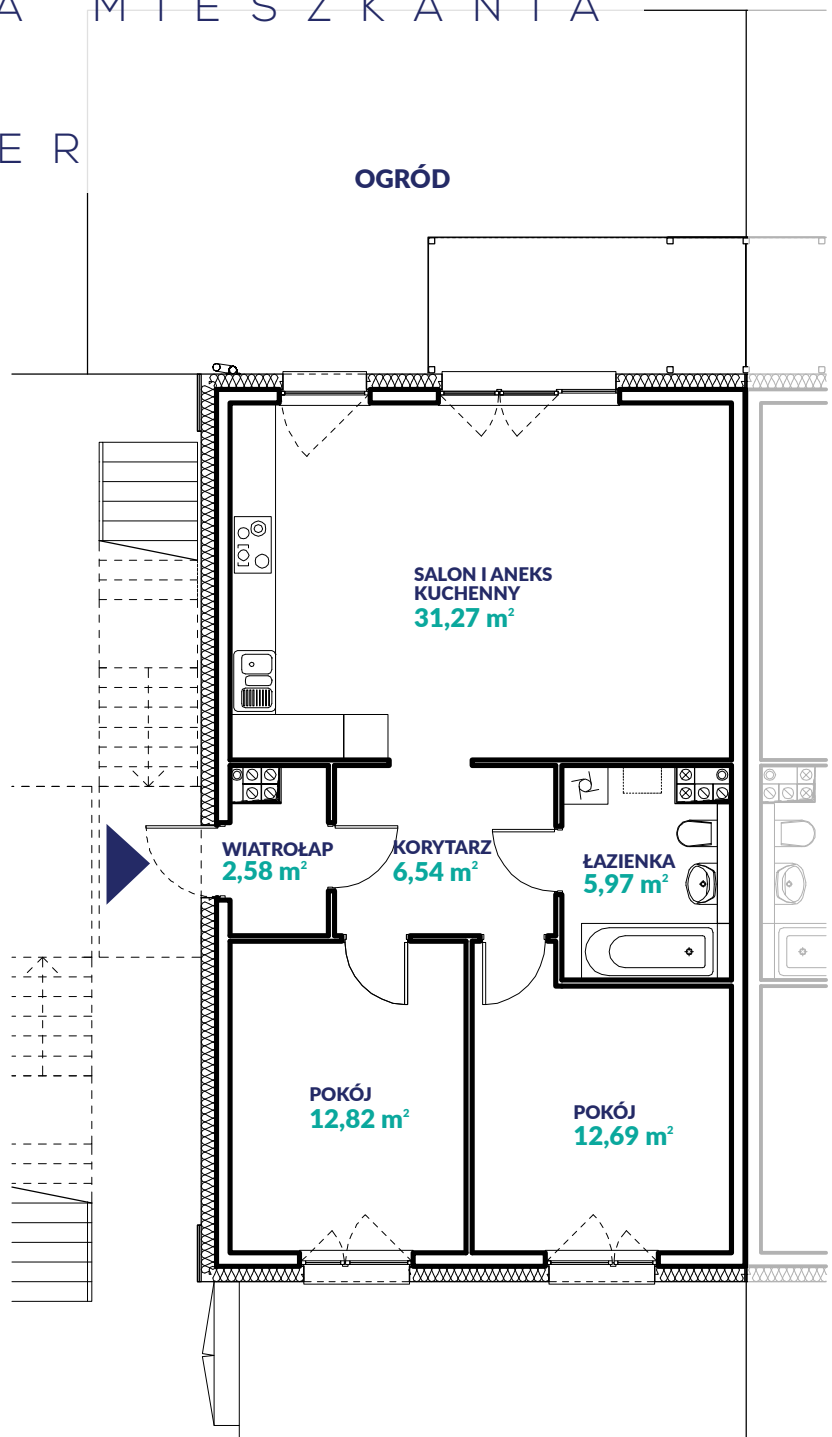

KART A M I E S Z K A N I A

18 A

P A R T E R

POWIERZCHNIA
71,6m²

OGRÓD
50m²

INWESTOR

Załączone plany mieszkań należy traktować wyłącznie poglądowo. Prezentowane są one w celu przedstawienia rozkładu funkcjonalnego pomieszczeń.