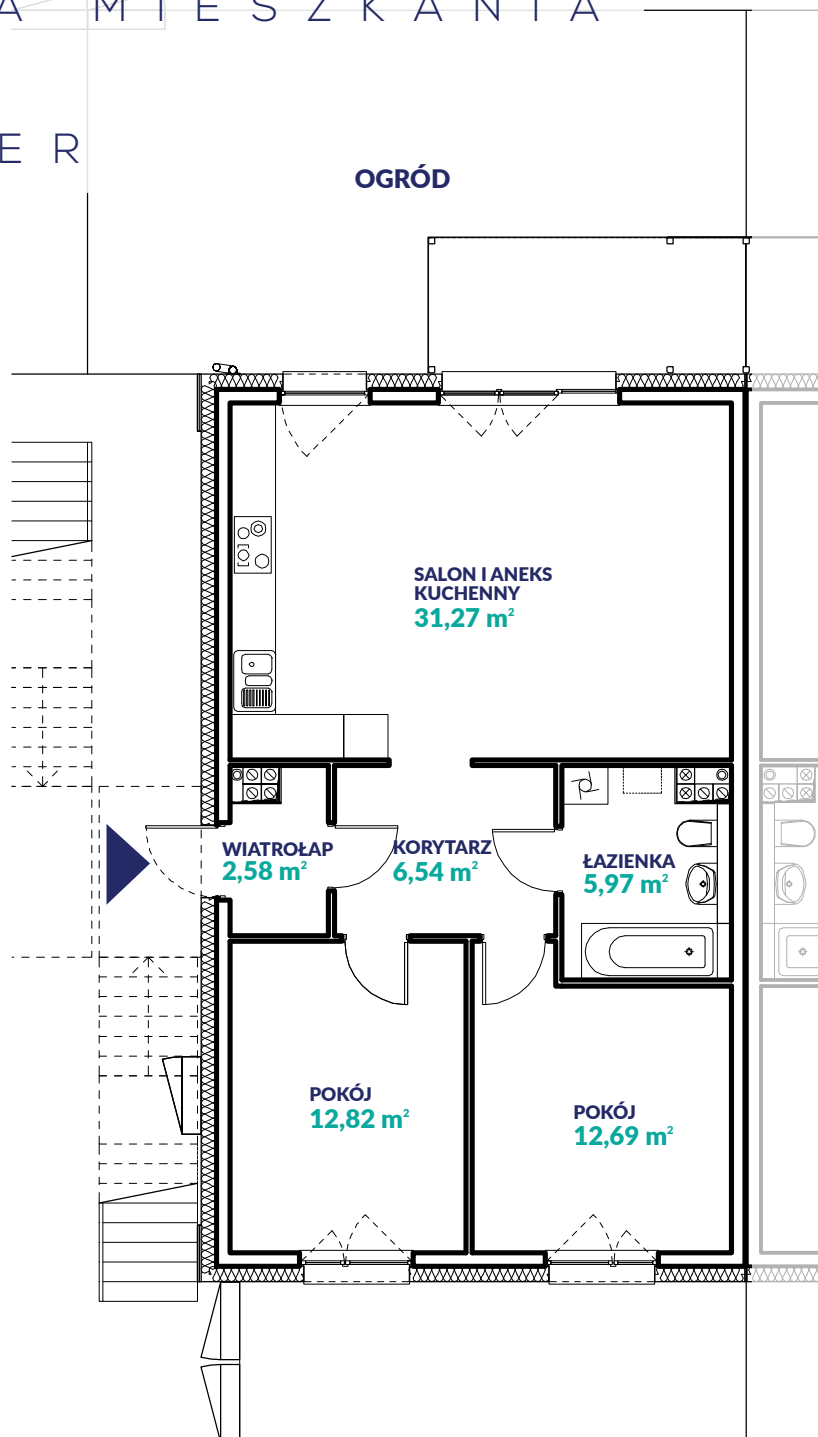

KART A M I E S Z K A N I A

16 A

P A R T E R

POWIERZCHNIA
71,6m²

OGRÓD
50m²

INWESTOR

Załączone plany mieszkań należy traktować wyłącznie poglądowo. Prezentowane są one w celu przedstawienia rozkładu funkcjonalnego pomieszczeń.