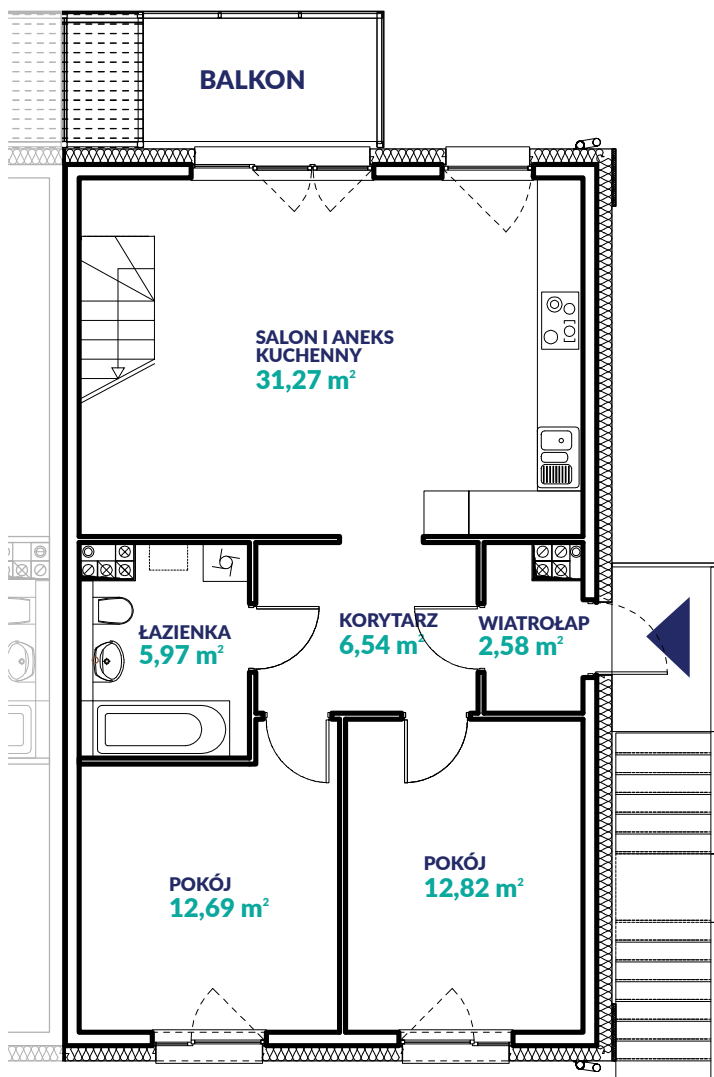

KARTA MIESZKANIA
15 B
PIĘTRO

POWIERZCHNIA
71,6m²

PODDASZE
41m²

INWESTOR

Załączone plany mieszkań należy traktować wyłącznie poglądowo. Prezentowane są one w celu przedstawienia rozkładu funkcjonalnego pomieszczeń.