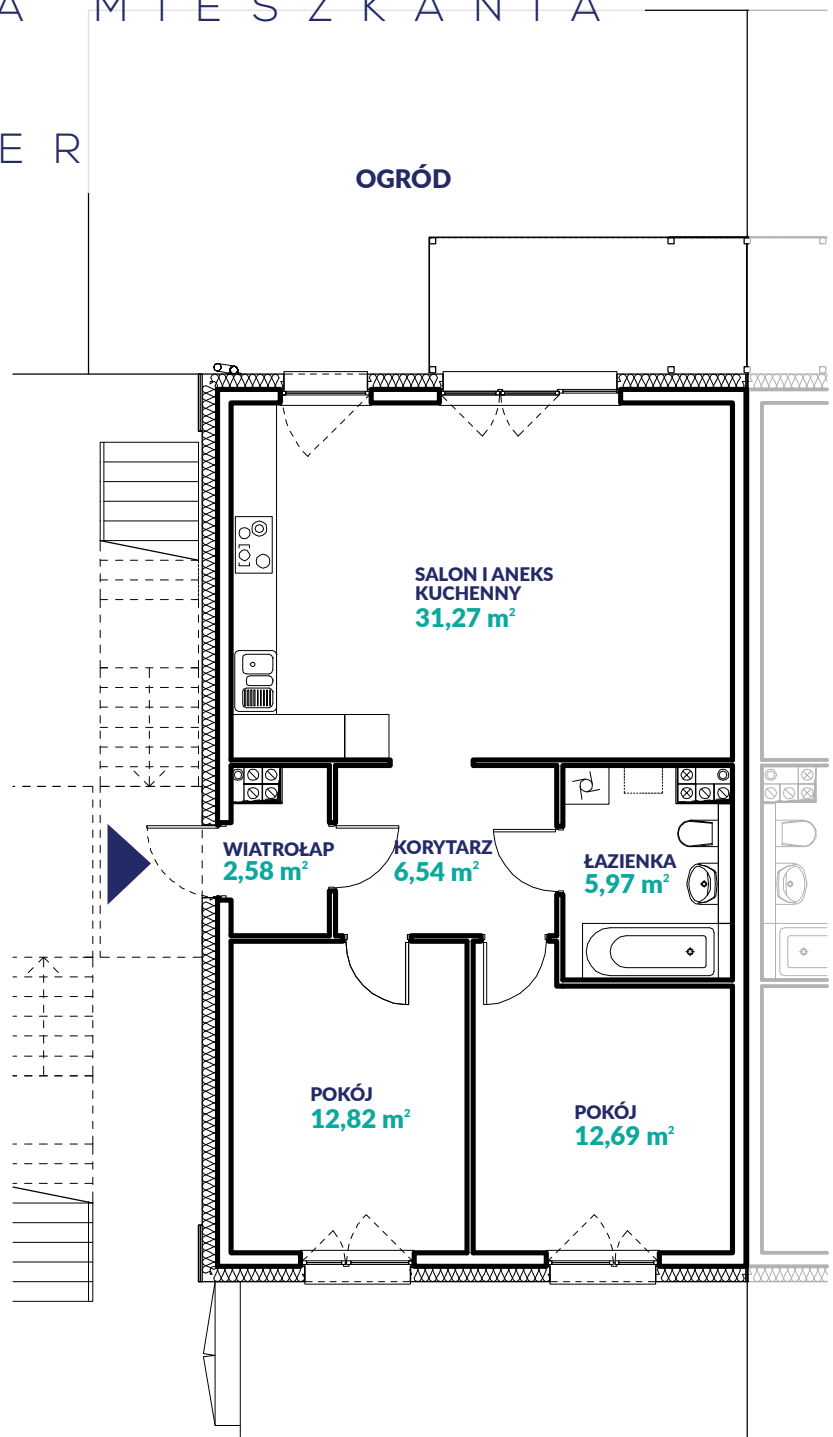

KART A M I E S Z K A N I A

14 A

P A R T E R

POWIERZCHNIA
71,6m²

OGRÓD
50m²

INWESTOR

Załączone plany mieszkań należy traktować wyłącznie poglądowo. Prezentowane są one w celu przedstawienia rozkładu funkcjonalnego pomieszczeń.