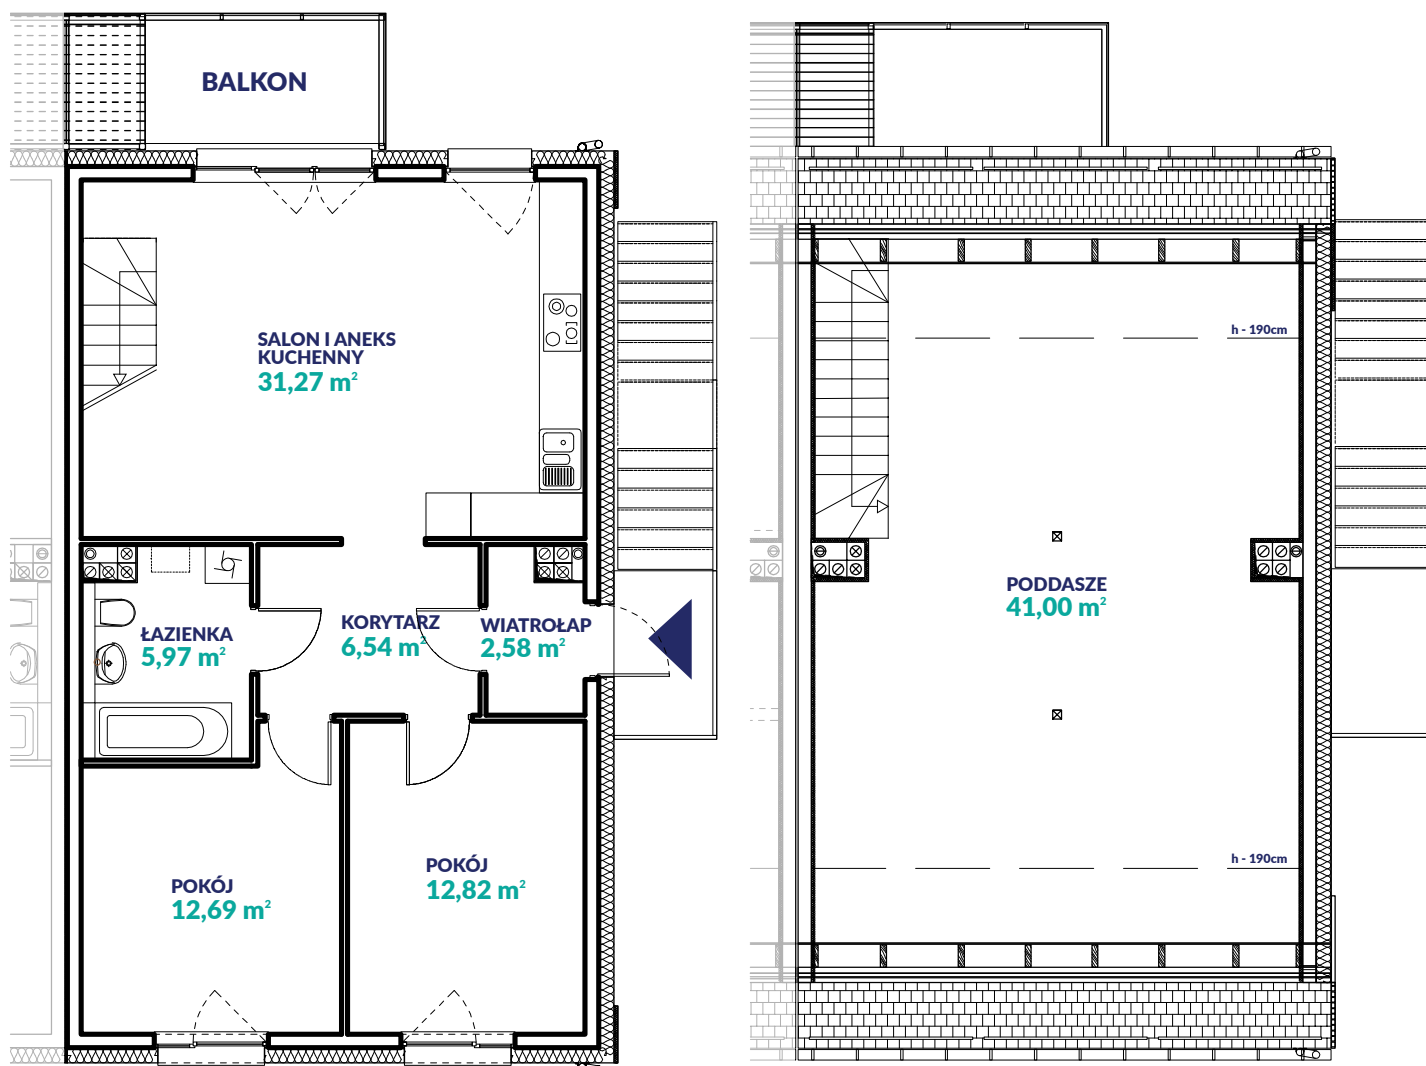

KARTA MIESZKANIA

13 B

PIĘTRO

POWIERZCHNIA
71,6m²

PODDASZE
41m²

INWESTOR

Załączone plany mieszkań należy traktować wyłącznie poglądowo. Prezentowane są one w celu przedstawienia rozkładu funkcjonalnego pomieszczeń.