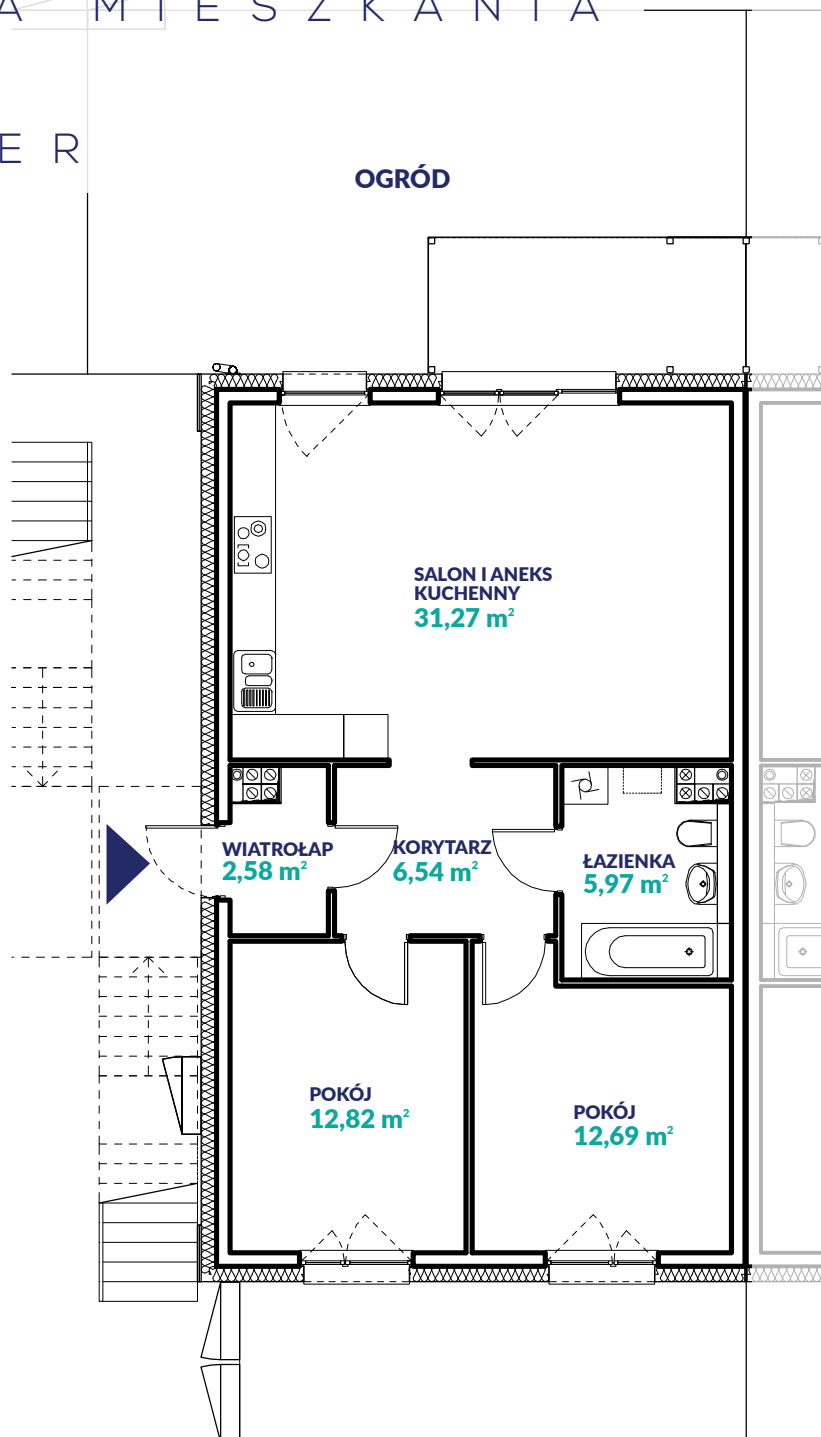

KART A M I E S Z K A N I A

12 A

P A R T E R

POWIERZCHNIA
71,6m²

OGRÓD
50m²

INWESTOR

Załączone plany mieszkań należy traktować wyłącznie poglądowo. Prezentowane są one w celu przedstawienia rozkładu funkcjonalnego pomieszczeń.