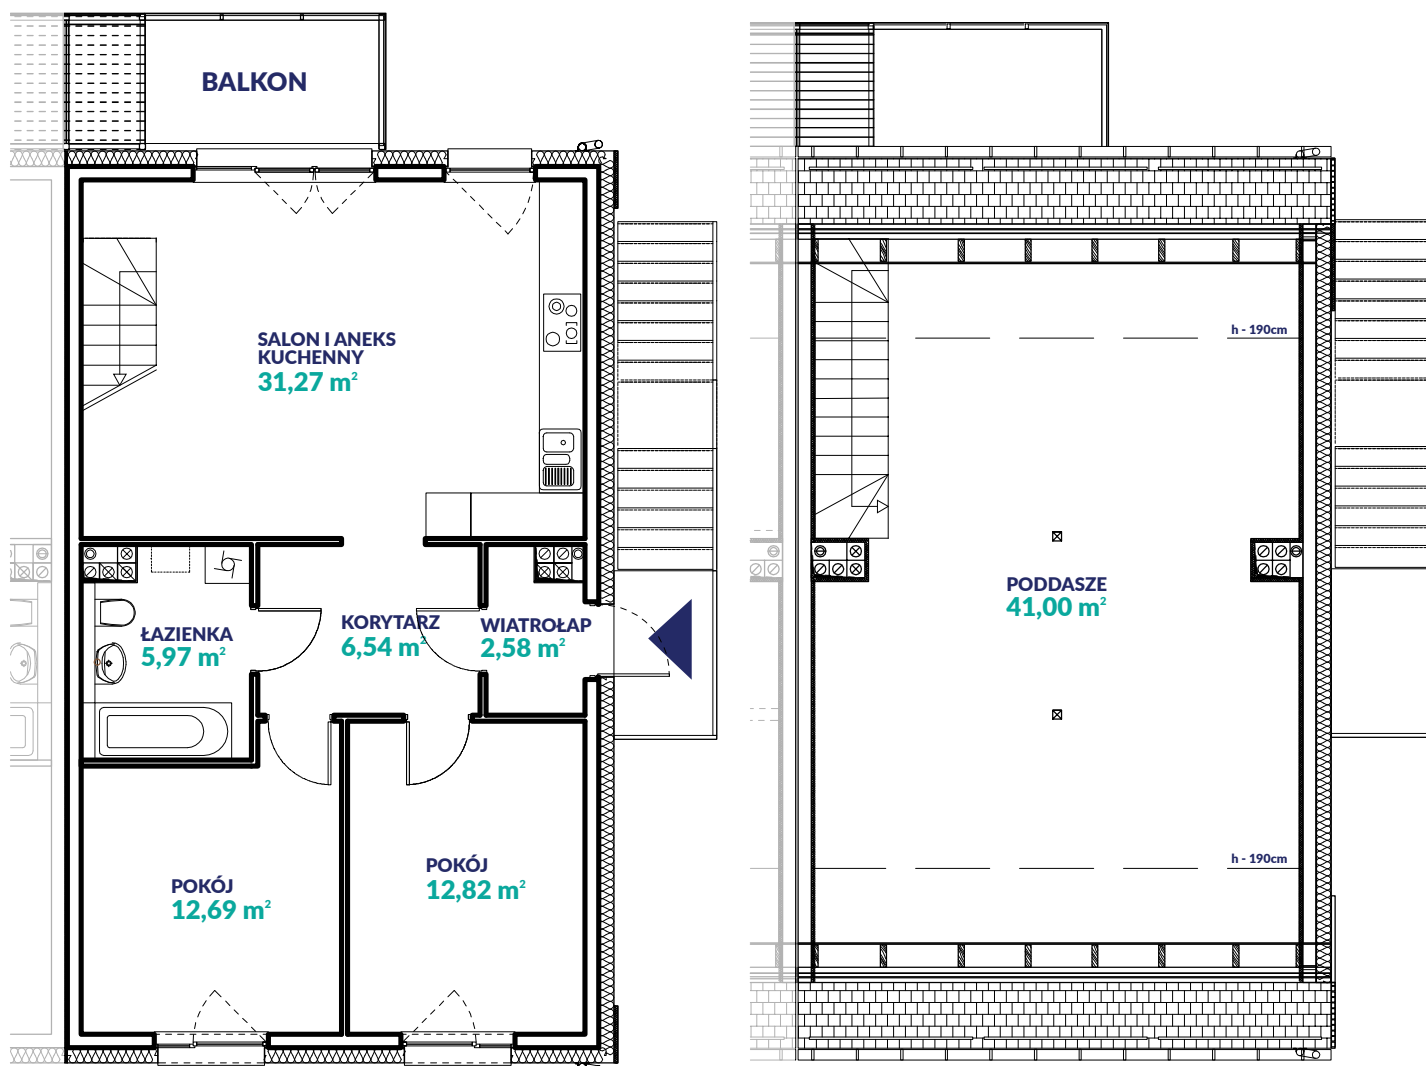

KARTA MIESZKANIA

07B

PIĘTRO

POWIERZCHNIA
71,6m²

PODDASZE
41m²

INWESTOR

Załączone plany mieszkań należy traktować wyłącznie poglądowo. Prezentowane są one w celu przedstawienia rozkładu funkcjonalnego pomieszczeń.