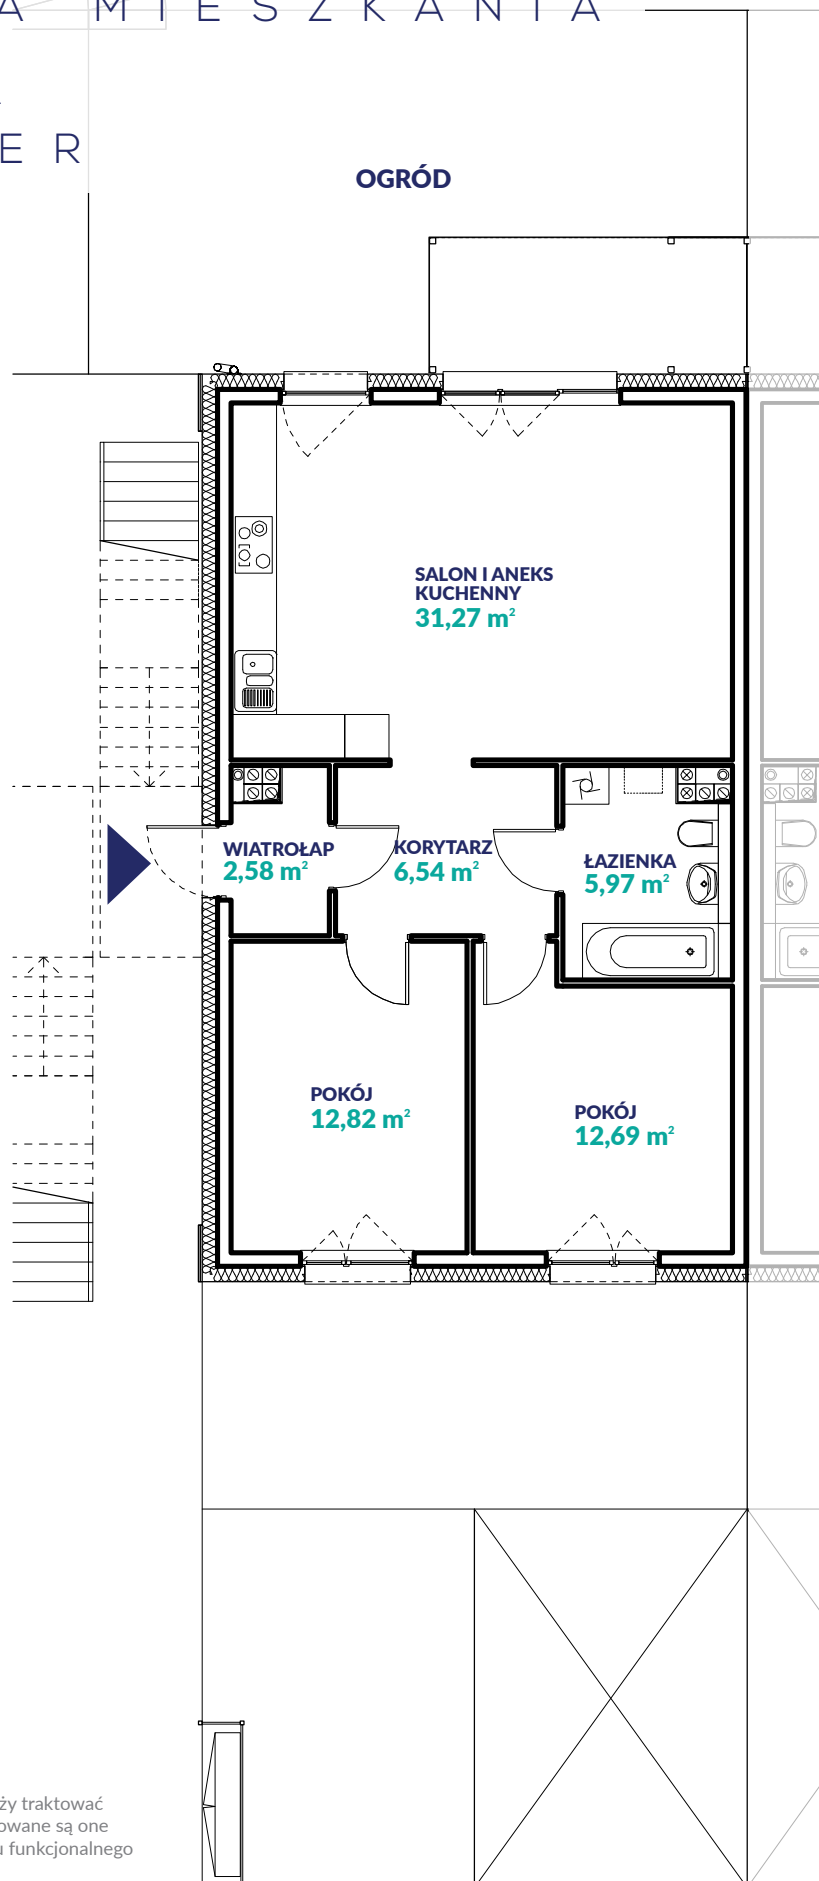

KART A M I E S Z K A N I A

04A

PARTER

POWIERZCHNIA
71,6m²

OGRÓD
50m²

INWESTOR

Załączone plany mieszkań należy traktować wyłącznie poglądowo. Prezentowane są one w celu przedstawienia rozkładu funkcjonalnego pomieszczeń.